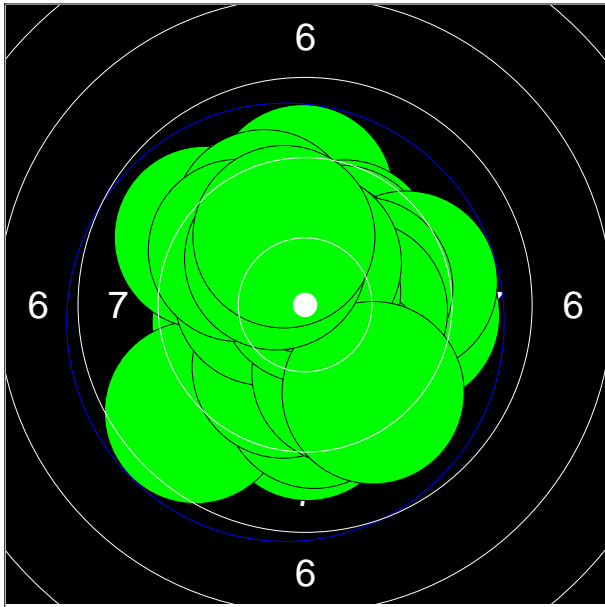

Megalink - Ballistic test

Lane: 144 Card: 60 Series: 0

ZIA R&P

CCI Practice Ammo

Number of shots: 40
 Gauge: 5.6 mm
 Width: 12.1 mm
 Height: 12.2 mm
 Group diameter: 13.4 mm
 Average Radius: 2.0 mm
 Average bullet speed: *
 Bullet speed standard deviation: *

Shot	X [mm]	Y [mm]	Speed*	Value
1	-1.04	-1.52	na	10.2
2	0.20	-0.45	na	10.7x
3	1.44	0.01	na	10.4x
4	-1.90	-0.53	na	10.1
5	0.35	0.92	na	10.5x
6	-1.98	2.24	na	9.7
7	-1.27	-1.46	na	10.2
8	1.75	0.19	na	10.2
9	0.21	0.47	na	10.7x
10	1.04	-1.22	na	10.3x
11	-0.19	-1.12	na	10.5x
12	-1.15	-0.39	na	10.4x
13	0.08	-3.19	na	9.6
14	1.05	-2.60	na	9.8
15	0.32	-1.34	na	10.4x
16	3.15	-0.32	na	9.6
17	-3.34	-3.28	na	9.0
18	-2.02	2.01	na	9.8
19	-1.24	1.04	na	10.3x
20	0.88	0.39	na	10.6x
21	-0.07	3.31	na	9.6
22	0.50	-0.60	na	10.6x
23	1.21	1.63	na	10.1
24	1.09	1.48	na	10.2
25	0.28	-2.82	na	9.8
26	3.08	0.69	na	9.6
27	0.54	1.03	na	10.5x
28	1.72	0.50	na	10.2
29	-0.67	-1.90	na	10.1
30	1.57	-0.18	na	10.3x
31	-3.03	2.06	na	9.4
32	-1.22	0.32	na	10.4x
33	1.15	-2.07	na	10.0
34	-1.25	2.56	na	9.8
35	0.13	0.38	na	10.8x
36	0.15	1.28	na	10.4x
37	-2.00	1.65	na	9.9
38	2.06	-2.66	na	9.6
39	-0.90	1.40	na	10.3x
40	-0.65	2.08	na	10.0
Total				387

*Speed of bullet [m/s]

Megalink - Ballistic test

Lane: 144 Card: 57 Series: 0

ZIA R&P

CENTER-X 604831

Number of shots: 20
 Gauge: 5.6 mm
 Width: 9.0 mm
 Height: 8.6 mm
 Group diameter: 9.6 mm
 Average Radius: 0.9 mm
 Average bullet speed: *
 Bullet speed standard deviation: *