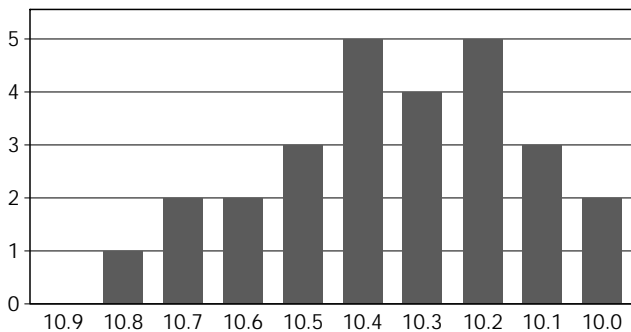

Megalink - Ballistic test

Lane: 144 Card: 60 Series: 0

ZIA R&P

CCI Practice Ammo

Number of shots: 40
 Gauge: 5.6 mm
 Width: 12.1 mm
 Height: 12.2 mm
 Group diameter: 13.4 mm
 Average Radius: 2.0 mm
 Average bullet speed: *
 Bullet speed standard deviation: *

Shot	X [mm]	Y [mm]	Speed*	Value
1	-1.04	-1.52	na	10.2
2	0.20	-0.45	na	10.7x
3	1.44	0.01	na	10.4x
4	-1.90	-0.53	na	10.1
5	0.35	0.92	na	10.5x
6	-1.98	2.24	na	9.7
7	-1.27	-1.46	na	10.2
8	1.75	0.19	na	10.2
9	0.21	0.47	na	10.7x
10	1.04	-1.22	na	10.3x
11	-0.19	-1.12	na	10.5x
12	-1.15	-0.39	na	10.4x
13	0.08	-3.19	na	9.6
14	1.05	-2.60	na	9.8
15	0.32	-1.34	na	10.4x
16	3.15	-0.32	na	9.6
17	-3.34	-3.28	na	9.0
18	-2.02	2.01	na	9.8
19	-1.24	1.04	na	10.3x
20	0.88	0.39	na	10.6x
21	-0.07	3.31	na	9.6
22	0.50	-0.60	na	10.6x
23	1.21	1.63	na	10.1
24	1.09	1.48	na	10.2
25	0.28	-2.82	na	9.8
26	3.08	0.69	na	9.6
27	0.54	1.03	na	10.5x
28	1.72	0.50	na	10.2
29	-0.67	-1.90	na	10.1
30	1.57	-0.18	na	10.3x
31	-3.03	2.06	na	9.4
32	-1.22	0.32	na	10.4x
33	1.15	-2.07	na	10.0
34	-1.25	2.56	na	9.8
35	0.13	0.38	na	10.8x
36	0.15	1.28	na	10.4x
37	-2.00	1.65	na	9.9
38	2.06	-2.66	na	9.6
39	-0.90	1.40	na	10.3x
40	-0.65	2.08	na	10.0
Total				387

*Speed of bullet [m/s]

Megalink - Ballistic test

Lane: 144 Card: 57 Series: 0

ZIA R&P

CENTER-X 604831

Number of shots: 20
 Gauge: 5.6 mm
 Width: 9.0 mm
 Height: 8.6 mm
 Group diameter: 9.6 mm
 Average Radius: 0.9 mm
 Average bullet speed: *
 Bullet speed standard deviation: *