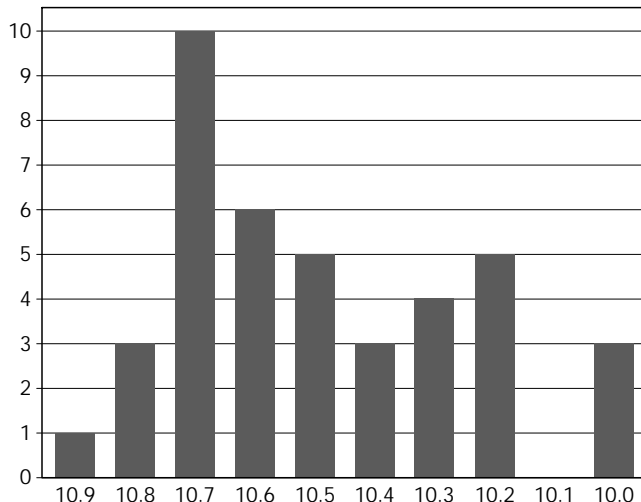

Shot	X [mm]	Y [mm]	Speed*	Value
1	0.61	1.00	na	10.5x
2	-0.55	0.76	na	10.6x
3	0.25	0.23	na	10.8x
4	0.27	0.85	na	10.6x
5	-0.80	-0.94	na	10.4x
6	0.81	0.43	na	10.6x
7	-0.21	-1.10	na	10.5x
8	-0.02	1.37	na	10.4x
9	0.20	-1.81	na	10.2
10	0.75	0.61	na	10.6x
11	-0.39	-0.17	na	10.8x
12	0.96	1.06	na	10.4x
13	-1.11	0.35	na	10.5x
14	-0.16	-0.19	na	10.8x
15	-1.21	-1.32	na	10.2
16	-0.27	0.70	na	10.6x
17	1.24	-1.14	na	10.3x
18	-0.14	-0.09	na	10.9x
19	0.45	-0.26	na	10.7x
20	-0.67	-0.33	na	10.6x
Total				200

*Speed of bullet [m/s]

Megalink - Ballistic test

Lane: 144 Card: 58 Series: 0

ZIA R&P

RWS R50 53-7HI-782

Number of shots: 40
 Gauge: 5.6 mm
 Width: 9.4 mm
 Height: 9.5 mm
 Group diameter: 10.1 mm
 Average Radius: 1.1 mm
 Average bullet speed: *
 Bullet speed standard deviation: *

Shot	X [mm]	Y [mm]	Speed*	Value
1	0.43	0.63	na	10.6x
2	-0.73	0.39	na	10.6x
3	0.07	-0.14	na	10.9x
4	0.09	0.48	na	10.7x
5	-0.99	-1.31	na	10.3x
6	0.62	0.06	na	10.7x
7	-0.39	-1.47	na	10.3x
8	-0.20	1.00	na	10.5x
9	0.02	-2.18	na	10.0
10	0.57	0.24	na	10.7x
11	-0.57	-0.54	na	10.6x
12	0.78	0.68	na	10.5x
13	-1.29	-0.02	na	10.4x
14	-0.34	-0.56	na	10.7x
15	-1.40	-1.69	na	10.0
16	-0.45	0.32	na	10.7x
17	1.06	-1.51	na	10.2
18	-0.32	-0.46	na	10.7x
19	0.27	-0.63	na	10.7x
20	-0.85	-0.70	na	10.5x
21	-0.35	1.36	na	10.4x
22	0.52	-0.43	na	10.7x
23	0.23	0.70	na	10.6x
24	0.54	-1.03	na	10.5x
25	0.60	1.35	na	10.3x
26	-0.07	1.72	na	10.2
27	0.47	0.79	na	10.6x
28	-0.22	0.13	na	10.8x
29	-0.69	1.22	na	10.4x
30	1.44	-1.04	na	10.2
31	0.17	-0.76	na	10.6x
32	-0.39	1.47	na	10.3x
33	1.69	0.71	na	10.2
34	-0.42	-1.11	na	10.5x
35	1.90	1.42	na	10.0
36	-1.89	0.15	na	10.2
37	0.06	0.25	na	10.8x
38	0.20	-0.33	na	10.8x
39	0.23	0.55	na	10.7x
40	-0.40	0.28	na	10.7x
Total				400