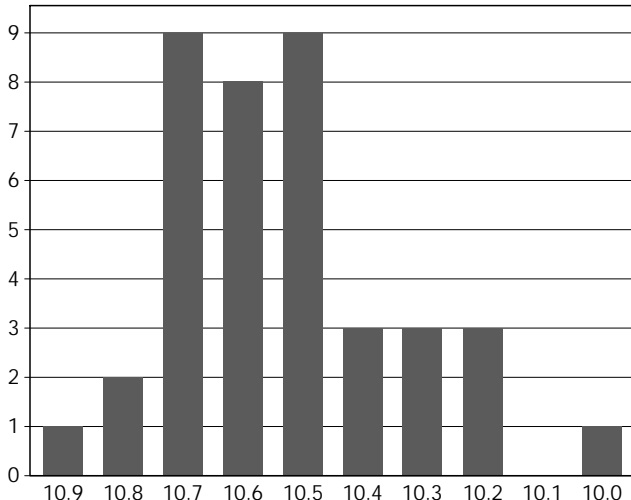

Shot	X [mm]	Y [mm]	Speed*	Value
1	-0.54	0.31	na	10.7x
2	0.57	1.29	na	10.4x
3	-1.36	0.21	na	10.4x
4	0.47	-0.23	na	10.7x
5	0.65	-0.04	na	10.7x
6	-1.03	0.49	na	10.5x
7	-0.79	-0.46	na	10.6x
8	0.16	-1.14	na	10.5x
9	0.13	-0.43	na	10.8x
10	-0.34	1.91	na	10.1
11	-0.47	-0.41	na	10.7x
12	0.84	-0.73	na	10.5x
13	-0.77	-0.83	na	10.5x
14	0.04	0.77	na	10.6x
15	0.64	-0.46	na	10.6x
16	0.88	-0.40	na	10.6x
17	-0.63	-0.96	na	10.5x
18	1.57	0.47	na	10.3x
19	0.55	0.55	na	10.6x
20	-0.56	0.10	na	10.7x
Total				200

*Speed of bullet [m/s]

Megalink - Ballistic test

Lane: 144 Card: 59 Series: 0

ZIA R&P

Eley Match (Black) 116-04277

Number of shots: 40
 Gauge: 5.6 mm
 Width: 9.0 mm
 Height: 9.9 mm
 Group diameter: 9.9 mm
 Average Radius: 1.0 mm
 Average bullet speed: *
 Bullet speed standard deviation: *

Shot	X [mm]	Y [mm]	Speed*	Value
1	-0.46	0.30	na	10.7x
2	0.65	1.27	na	10.4x
3	-1.29	0.19	na	10.4x
4	0.55	-0.25	na	10.7x
5	0.73	-0.05	na	10.6x
6	-0.95	0.47	na	10.5x
7	-0.71	-0.48	na	10.6x
8	0.23	-1.16	na	10.5x
9	0.21	-0.45	na	10.7x
10	-0.27	1.90	na	10.2
11	-0.39	-0.43	na	10.7x
12	0.92	-0.75	na	10.5x
13	-0.69	-0.85	na	10.5x
14	0.12	0.75	na	10.6x
15	0.72	-0.48	na	10.6x
16	0.96	-0.41	na	10.5x
17	-0.55	-0.98	na	10.5x
18	1.65	0.45	na	10.2
19	0.63	0.53	na	10.6x
20	-0.48	0.08	na	10.7x
21	0.31	1.01	na	10.5x
22	0.24	-0.13	na	10.8x
23	-0.56	-0.63	na	10.6x
24	-0.21	-2.40	na	10.0
25	1.49	0.46	na	10.3x
26	-0.71	0.44	na	10.6x
27	-1.63	-1.80	na	9.9
28	-1.72	0.54	na	10.2
29	-0.48	0.18	na	10.7x
30	0.04	-0.13	na	10.9x
31	1.51	-0.61	na	10.3x
32	0.71	0.74	na	10.5x
33	-0.64	1.12	na	10.4x
34	-0.12	-0.72	na	10.6x
35	-0.40	0.98	na	10.5x
36	0.22	1.50	na	10.3x
37	0.26	0.61	na	10.7x
38	-0.23	-0.65	na	10.7x
39	0.28	-0.52	na	10.7x
40	0.06	0.40	na	10.8x
Total				399