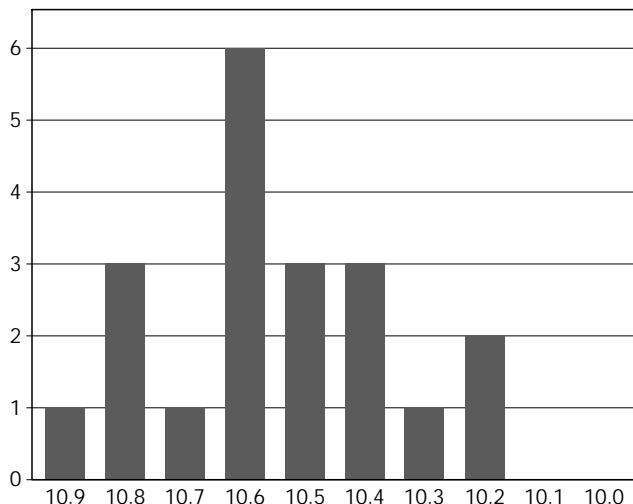

Megalink - Ballistic test

Lane: 144 Card: 58 Series: 0

ZIA R&P

Number of shots: 20
Gauge: 5.6 mm
Width: 8.1 mm
Height: 8.8 mm
Group diameter: 8.8 mm
Average Radius: 1.0 mm
Average bullet speed: *
Bullet speed standard deviation: *

Shot	X [mm]	Y [mm]	Speed*	Value
1	0.61	1.00	na	10.5x
2	-0.55	0.76	na	10.6x
3	0.25	0.23	na	10.8x
4	0.27	0.85	na	10.6x
5	-0.80	-0.94	na	10.4x
6	0.81	0.43	na	10.6x
7	-0.21	-1.10	na	10.5x
8	-0.02	1.37	na	10.4x
9	0.20	-1.81	na	10.2
10	0.75	0.61	na	10.6x
11	-0.39	-0.17	na	10.8x
12	0.96	1.06	na	10.4x
13	-1.11	0.35	na	10.5x
14	-0.16	-0.19	na	10.8x
15	-1.21	-1.32	na	10.2
16	-0.27	0.70	na	10.6x
17	1.24	-1.14	na	10.3x
18	-0.14	-0.09	na	10.9x
19	0.45	-0.26	na	10.7x
20	-0.67	-0.33	na	10.6x
Total				200

*Speed of bullet [m/s]