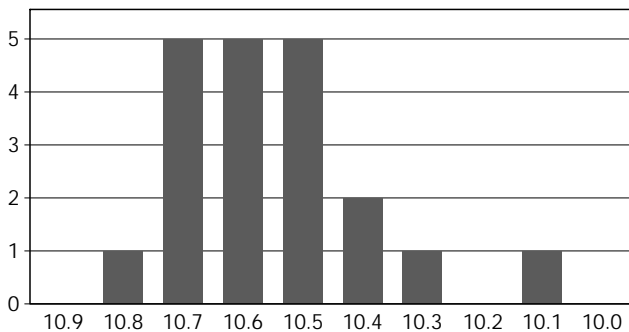

Megalink - Ballistic test

Lane: 144 Card: 59 Series: 0

ZIA R&P

Eley Match (Black) 116-04277

Number of shots: 20
Gauge: 5.6 mm
Width: 8.5 mm
Height: 8.7 mm
Group diameter: 8.7 mm
Average Radius: 1.0 mm
Average bullet speed: *
Bullet speed standard deviation: *

Shot	X [mm]	Y [mm]	Speed*	Value
1	-0.54	0.31	na	10.7x
2	0.57	1.29	na	10.4x
3	-1.36	0.21	na	10.4x
4	0.47	-0.23	na	10.7x
5	0.65	-0.04	na	10.7x
6	-1.03	0.49	na	10.5x
7	-0.79	-0.46	na	10.6x
8	0.16	-1.14	na	10.5x
9	0.13	-0.43	na	10.8x
10	-0.34	1.91	na	10.1
11	-0.47	-0.41	na	10.7x
12	0.84	-0.73	na	10.5x
13	-0.77	-0.83	na	10.5x
14	0.04	0.77	na	10.6x
15	0.64	-0.46	na	10.6x
16	0.88	-0.40	na	10.6x
17	-0.63	-0.96	na	10.5x
18	1.57	0.47	na	10.3x
19	0.55	0.55	na	10.6x
20	-0.56	0.10	na	10.7x
Total				200

*Speed of bullet [m/s]