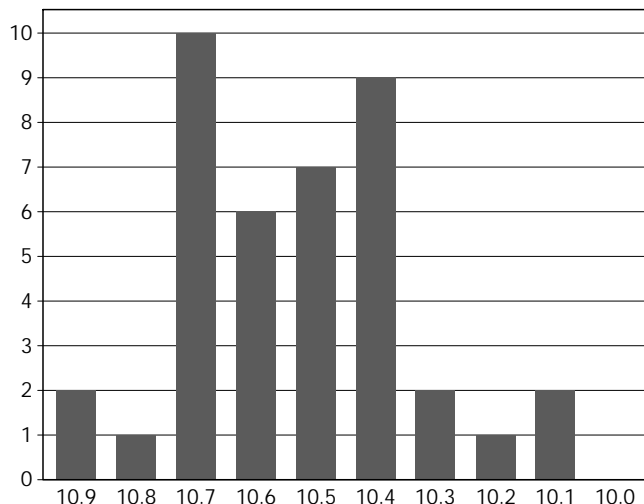

Shot	X [mm]	Y [mm]	Speed*	Value
1	0.30	-0.52	na	10.7x
2	-1.07	-0.01	na	10.5x
3	-0.19	-0.24	na	10.8x
4	-0.23	0.49	na	10.7x
5	1.09	-0.89	na	10.4x
6	-0.49	0.07	na	10.7x
7	-0.06	0.38	na	10.8x
8	-0.72	-0.09	na	10.7x
9	-1.62	0.24	na	10.3x
10	-0.38	-0.07	na	10.8x
11	0.33	-0.31	na	10.8x
12	-0.46	-0.35	na	10.7x
13	1.77	-1.85	na	9.9
14	0.05	-0.55	na	10.7x
15	-0.12	0.80	na	10.6x
16	-0.04	0.95	na	10.6x
17	1.03	0.01	na	10.5x
18	-0.47	1.18	na	10.4x
19	0.73	0.17	na	10.6x
20	0.56	0.61	na	10.6x
Total				199

*Speed of bullet [m/s]

Megalink - Ballistic test

Lane: 144 Card: 57 Series: 0

ZIA R&P

CENTER-X 604831

Number of shots: 42
 Gauge: 5.6 mm
 Width: 9.0 mm
 Height: 11.0 mm
 Group diameter: 11.1 mm
 Average Radius: 1.1 mm
 Average bullet speed: *
 Bullet speed standard deviation: *

Shot	X [mm]	Y [mm]	Speed*	Value
1	-0.07	-1.19	na	10.5x
2	-1.44	-0.68	na	10.3x
3	-0.56	-0.90	na	10.5x
4	-0.60	-0.17	na	10.7x
5	0.72	-1.56	na	10.2
6	-0.86	-0.60	na	10.5x
7	-0.43	-0.29	na	10.7x
8	-1.09	-0.76	na	10.4x
9	-1.99	-0.43	na	10.1
10	-0.75	-0.74	na	10.5x
11	-0.04	-0.97	na	10.5x
12	-0.83	-1.02	na	10.4x
13	1.40	-2.52	na	9.8
14	-0.32	-1.22	na	10.4x
15	-0.49	0.13	na	10.7x
16	-0.41	0.28	na	10.7x
17	0.66	-0.66	na	10.6x
18	-0.84	0.51	na	10.5x
19	0.36	-0.50	na	10.7x
20	0.19	-0.06	na	10.9x
21	0.37	0.44	na	10.7x
22	-0.54	0.34	na	10.7x
23	0.87	0.90	na	10.4x
24	0.19	-0.04	na	10.9x
25	-0.27	-0.25	na	10.8x
26	-0.40	0.59	na	10.7x
27	1.11	-0.53	na	10.4x
28	0.87	0.59	na	10.5x
29	-0.45	1.43	na	10.3x
30	0.30	0.51	na	10.7x
31	-0.42	-0.81	na	10.6x
32	1.13	0.68	na	10.4x
33	0.19	0.90	na	10.6x
34	0.02	1.36	na	10.4x
35	0.86	-0.31	na	10.6x
36	0.94	1.02	na	10.4x
37	-0.27	0.52	na	10.7x
38	0.75	2.90	na	9.7
39	0.76	0.07	na	10.6x
40	-0.12	1.38	na	10.4x
Total				418