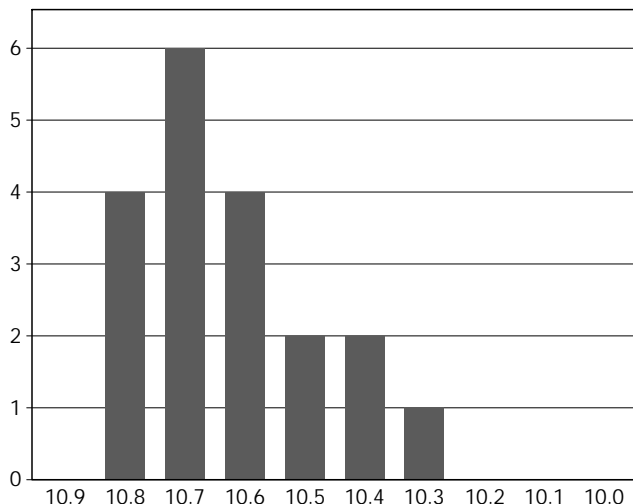

Shot	X [mm]	Y [mm]	Speed*	Value
1	-1.04	-1.52	na	10.2
2	0.20	-0.45	na	10.7x
3	1.44	0.01	na	10.4x
4	-1.90	-0.53	na	10.1
5	0.35	0.92	na	10.5x
6	-1.98	2.24	na	9.7
7	-1.27	-1.46	na	10.2
8	1.75	0.19	na	10.2
9	0.21	0.47	na	10.7x
10	1.04	-1.22	na	10.3x
11	-0.19	-1.12	na	10.5x
12	-1.15	-0.39	na	10.4x
13	0.08	-3.19	na	9.6
14	1.05	-2.60	na	9.8
15	0.32	-1.34	na	10.4x
16	3.15	-0.32	na	9.6
17	-3.34	-3.28	na	9.0
18	-2.02	2.01	na	9.8
19	-1.24	1.04	na	10.3x
20	0.88	0.39	na	10.6x
21	-0.07	3.31	na	9.6
22	0.50	-0.60	na	10.6x
23	1.21	1.63	na	10.1
24	1.09	1.48	na	10.2
25	0.28	-2.82	na	9.8
26	3.08	0.69	na	9.6
27	0.54	1.03	na	10.5x
28	1.72	0.50	na	10.2
29	-0.67	-1.90	na	10.1
30	1.57	-0.18	na	10.3x
31	-3.03	2.06	na	9.4
32	-1.22	0.32	na	10.4x
33	1.15	-2.07	na	10.0
34	-1.25	2.56	na	9.8
35	0.13	0.38	na	10.8x
36	0.15	1.28	na	10.4x
37	-2.00	1.65	na	9.9
38	2.06	-2.66	na	9.6
39	-0.90	1.40	na	10.3x
40	-0.65	2.08	na	10.0
Total				387

*Speed of bullet [m/s]

Megalink - Ballistic test

Lane: 144 Card: 57 Series: 0

ZIA R&P

CENTER-X 604831

Number of shots: 20
 Gauge: 5.6 mm
 Width: 9.0 mm
 Height: 8.6 mm
 Group diameter: 9.6 mm
 Average Radius: 0.9 mm
 Average bullet speed: *
 Bullet speed standard deviation: *

Shot	X [mm]	Y [mm]	Speed*	Value
1	0.30	-0.52	na	10.7x
2	-1.07	-0.01	na	10.5x
3	-0.19	-0.24	na	10.8x
4	-0.23	0.49	na	10.7x
5	1.09	-0.89	na	10.4x
6	-0.49	0.07	na	10.7x
7	-0.06	0.38	na	10.8x
8	-0.72	-0.09	na	10.7x
9	-1.62	0.24	na	10.3x
10	-0.38	-0.07	na	10.8x
11	0.33	-0.31	na	10.8x
12	-0.46	-0.35	na	10.7x
13	1.77	-1.85	na	9.9
14	0.05	-0.55	na	10.7x
15	-0.12	0.80	na	10.6x
16	-0.04	0.95	na	10.6x
17	1.03	0.01	na	10.5x
18	-0.47	1.18	na	10.4x
19	0.73	0.17	na	10.6x
20	0.56	0.61	na	10.6x
Total				199

*Speed of bullet [m/s]

Megalink - Ballistic test

Lane: 144 Card: 57 Series: 0

ZIA R&P

CENTER-X 604831

Number of shots: 42
 Gauge: 5.6 mm
 Width: 9.0 mm
 Height: 11.0 mm
 Group diameter: 11.1 mm
 Average Radius: 1.1 mm
 Average bullet speed: *
 Bullet speed standard deviation: *